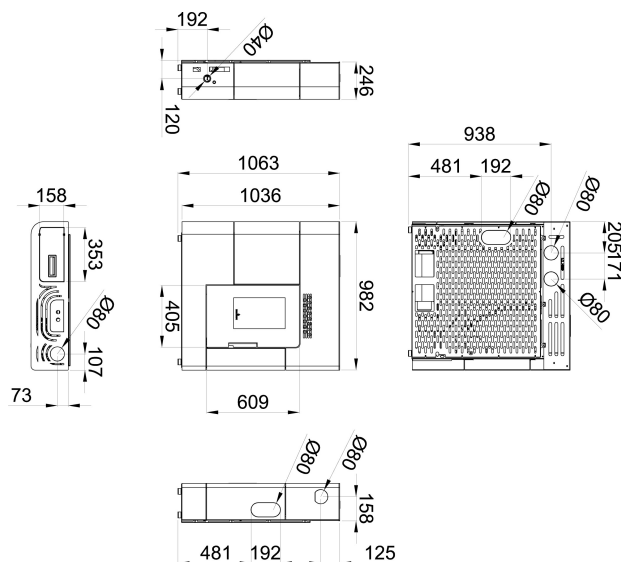

## Características

- Potencia máx: 12.4 kw
- Potencia cedida al aire min-max: 11.3-4.4 kw
- Rendimiento (%): 91.4-95.7%
- Consumo mín-máx. (kg/h): 0.94-2.50kg/h
- Consumo eléctrico (W): 150-550W
- Volumen calefactable (m3): 282m3
- Capacidad del depósito (kg): 18kg
- Interior Metalico
- Autonomía mín-máx (h.): 19-7.2h
- Peso (kg): 137kg
- Diámetro salida de humos (mm): 80mm
- Diámetro aspiración de aire (mm): 40mm
- Ventilación forzada (n° x m3): 1x380 + 2X130
- Sistema de cristal limpio
- Mando a distancia o centralita
- Programador semanal
- Encendido automático
- Tolva hermética
- Canalizable (n° x Ø): 2 X 80
- Sistema seguridad: S1.: Termostato seguridad pellet, Depresímetro.
- Accesorios compatibles no incluidos: KIT GPRS