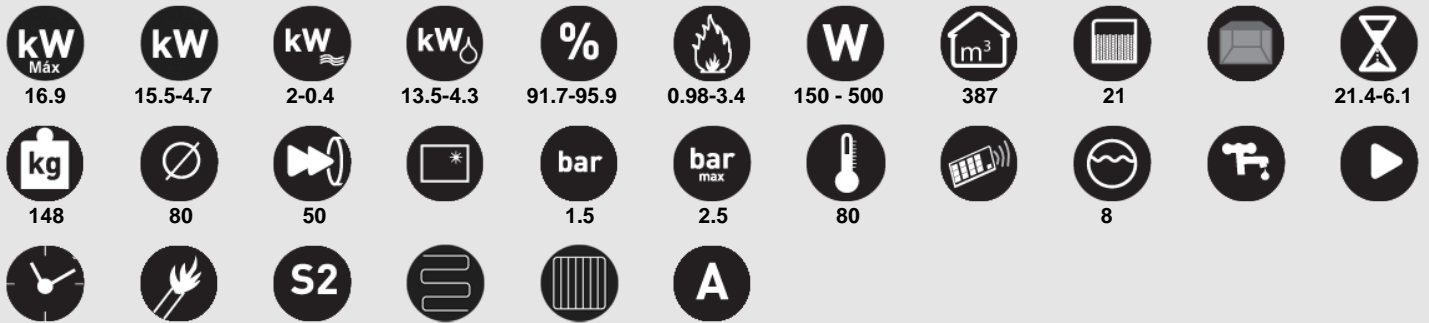

# ALPES HYDRO

130KIT GPRS/VAL-02/VAL-04/T-AMB/CRONO-01

## Características

- Potencia máx: 16.9kw
- Potencia mín-máx: 15.5-4.7kw
- Potencia al aire mín-max: 2-0.4kw
- Potencia cedida al agua: 13.5-4.3kw
- Rendimiento: 91.7-95.9%
- Consumo mín-máx.: 0.98-3.4kg/h
- Potencia eléctrica: 150 - 500W
- Volumen calefactable: 387m<sup>3</sup>
- Capacidad del depósito: 21kg
- Interior Metálico
- Autonomía mín-máx: 21.4 - 6.1h
- Peso: 127kg
- Diámetro salida de humos: 80mm
- Diámetro aspiración de aire : 50mm
- Sistema de cristal limpio
- Presión de trabajo: 1.5bar
- Presión máxima de trabajo: 2.5bar
- Mando a distancia o centralita
- Vaso de expansión cerrado: 8 l
- Válvula de vaciado
- Bomba circuladora
- Programador semanal
- Encendido automático
- N° de elementos radiador: 96