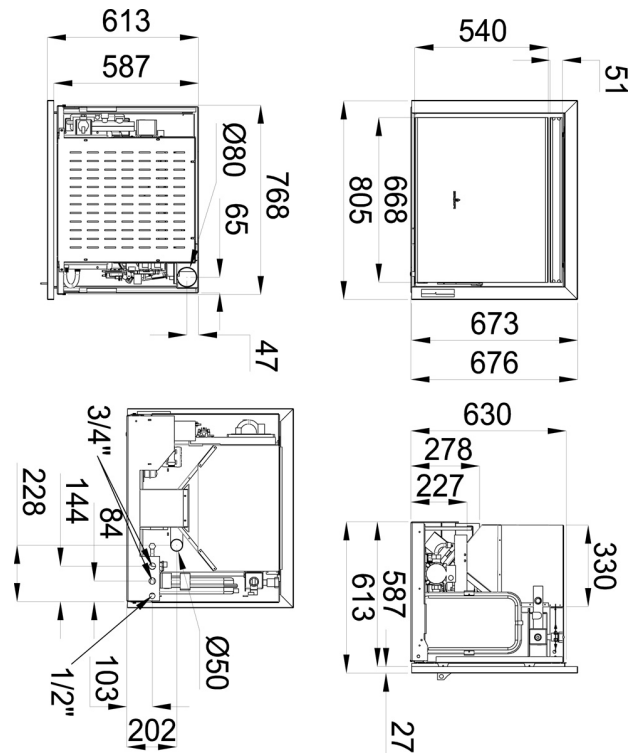

## Características

- Potencia máx: 16.9kw
- Potencia mín-máx: 15.5-4.7kw
- Potencia al aire mín-max: 2-0.4kw
- Potencia cedida al agua: 13.5-4.3kw
- Rendimiento: 91.7-95.9%
- Consumo mín-máx.: 0.98-3.4kg/h
- Potencia eléctrica: 150 - 500W
- Volumen calefactable: 387m<sup>3</sup>
- Capacidad del depósito: 21kg
- Interior Metálico
- Autonomía mín-máx: 21.4 - 6.1h
- Peso: 127kg
- Diámetro salida de humos: 80mm
- Diámetro aspiración de aire : 50mm
- Sistema de cristal limpio
- Presión de trabajo: 1.5bar
- Presión máxima de trabajo: 2.5bar
- Mando a distancia o centralita
- Vaso de expansión cerrado: 8 l
- Válvula de vaciado
- Bomba circuladora
- Programador semanal
- Encendido automático
- N° de elementos radiador: 96